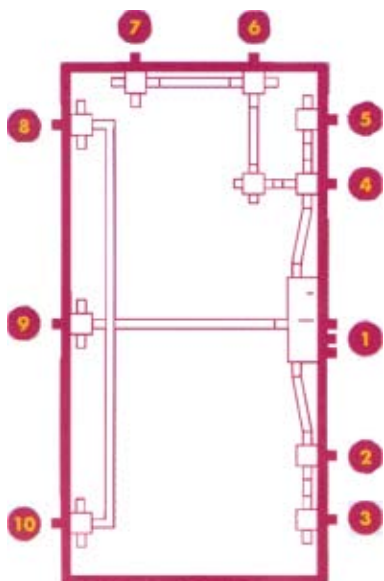

MODEL A10

alarmax
bezpečnostné dvere

Pre potreby zabezpečenia na vysokej bezpečnostnej úrovni doporučujeme zvoliť model A10, ktorý je vybavený 10 - bodovým aktívnym uzamykacím mechanizmom. Vysoký počet bodov a správne rozloženie poskytuje naozaj vysoký stupeň zabezpečenia. Boli zaradené na základe skúšok do III. bezpečnostnej triedy.

| POLOŽKA | CENA S DPH | |
|--|------------|----------------|
| Dvere MODEL A10, 10-bodové | | 571,- € |
| Kovanie R10 | | 106,- € |
| Vložka MTL 7X7 AKCIA! | | 0.50,- € |
| Panoramatický priezor PK AKCIA! | | 0.50,- € |
| Zárubňa komplet | | 173,- € |
| Prah s tesnením | | 20,- € |
| Tesnenie dverí | | 13,- € |
| Odvoz odpadu | | 17,- € |
| Akciová cena spolu | | 901,- € |
| Ušetríte | | 74,- € |