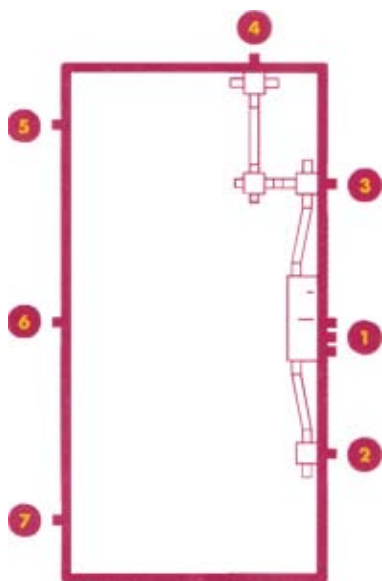

# MODEL A7

**alarmax**  
bezpečnostné dvere

- taktiež ocelevej dvojplášťovej konštrukcie, a je vybavený 4-bodovým aktívnym a 3-bodovým pasívnym uzamykacím systémom. V oblasti zámku má model A7 špecifické ochranné prvky a dlhodobo je to najpredávanejší model z našej ponuky. Dvere sa uzamykajú centrálnou jedným kľúčom pričom štyri body sa vysúvajú na základe otáčania kľúčom a pri každom zavesení sa ešte nachádza jeden pasívny bod priemeru 10 mm. Boli zaradené na základe skúšok do III. bezpečnostnej triedy.

POLOŽKA	CENA S DPH
Dvere MODEL A7, sedembodové ZĽAVA 20%	475,- €
Kovanie R1	100,- €
Vložka EVVA GPI AKCIA!	0.50,- €
Panoramatický priezor PK AKCIA!	0.50,- €
Zárubňa komplet	173,- €
Prah s tesnením	20,- €
Tesnenie dverí	13,- €
Odvoz odpadu	17,- €
<b>Akciová cena spolu</b>	<b>799,- €</b>