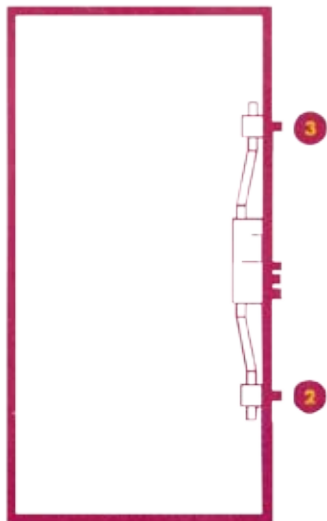

# MODEL A3

**alarmax**  
bezpečnostné dvere

- sa vyznačujú oceľovou dvojplášťovou konštrukciou, sú vybavené 3-bodovým aktívnym uzamykacím mechanizmom zabudovaným vo dverách. Pri uzamykaní sa z dverí vysúvajú tri aktívne body /zámková závora a dva oceľové čapy priemeru 12 mm/, ktoré sa následne zasúvajú do otvorov v zárubni.

Dvere sú charakterizované ako odolné voči vlámaniu. /bez atestu/. Sú vhodné do priestorov s nižšími požiadavkami na bezpečnostnú úroveň.

POLOŽKA	CENA S DPH
Dvere MODEL A3, trojbodové ZĽAVA 20%	328,- €
Kovanie 802	73,- €
Vložka EVVA GPI	42,- €
Panoramatický priezor	12,- €
Zárubňa komplet	173,- €
Prah s tesnením	20,- €
Tesnenie dverí	13,- €
Odvoz odpadu	17,- €
<b>Akciová cena spolu</b>	<b>678,- €</b>